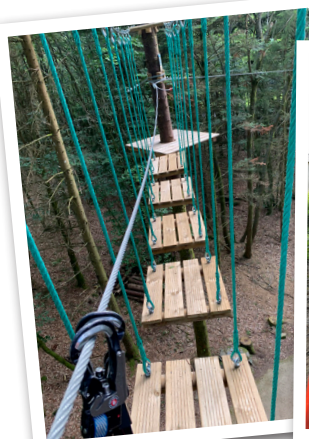

→ Canoë culture

Tous les samedis.

RDV à 9h45 au Pré-aux-Iles sur la commune d'Anzême.

Balade canoë à la découverte de la faune et de la flore des gorges de la Creuse.

Masque obligatoire hors activité.

Tarif : 10 € par personne.

Crédit photos : collection GRAND GUÉRET /
M. TIJERAS
Ne pas jeter sur la voie publique