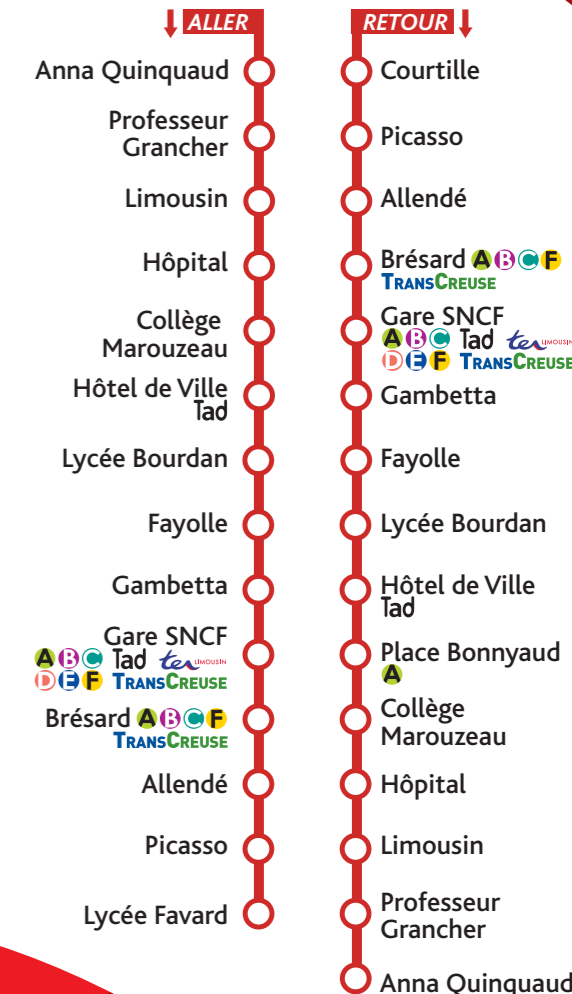

Du lundi au vendredi (HORS VACANCES SCOLAIRES)

ATTENTION!
HORAIRES SAMEDI ET VACANCES AU VERSO

Anna Quinquaud	6:51	7:11	7:31	7:51	8:04	8:24	8:44	9:04	9:41	10:21	11:01	11:41	12:21	12:55	13:35	14:15	14:55	15:35	16:15	16:45	17:05	17:25	17:55	18:15	18:35
Professeur Grancher	6:52	7:12	7:32	7:52	8:05	8:25	8:45	9:05	9:42	10:22	11:02	11:42	12:22	12:56	13:36	14:16	14:56	15:36	16:16	16:46	17:06	17:26	17:56	18:16	18:36
Limousin	6:53	7:13	7:33	7:53	8:06	8:26	8:46	9:06	9:43	10:23	11:03	11:43	12:23	12:57	13:37	14:17	14:57	15:37	16:17	16:47	17:07	17:27	17:57	18:17	18:37
Hôpital	6:54	7:14	7:34	7:54	8:07	8:27	8:47	9:07	9:44	10:24	11:04	11:44	12:24	12:58	13:38	14:18	14:58	15:38	16:18	16:48	17:08	17:28	17:58	18:18	18:38
Collège Marouzeau	6:55	7:15	7:35	7:55	8:08	8:28	8:48	9:08	9:45	10:25	11:05	11:45	12:25	12:59	13:39	14:19	14:59	15:39	16:19	16:49	17:09	17:29	17:59	18:19	18:39
Hôtel de Ville Tad	6:57	7:17	7:37	7:57	8:10	8:30	8:50	9:10	9:47	10:27	11:07	11:47	12:27	13:01	13:41	14:21	15:01	15:41	16:21	16:51	17:11	17:32	18:01	18:21	18:41
Lycée Bourdan	6:57	7:17	7:37	7:57	8:10	8:30	8:50	9:10	9:47	10:27	11:07	11:47	12:27	13:01	13:41	14:21	15:01	15:41	16:21	16:51	17:11	17:32	18:01	18:21	18:41
Fayolle	6:58	7:18	7:38	7:58	8:11	8:31	8:51	9:11	9:48	10:28	11:08	11:48	12:28	13:02	13:42	14:22	15:02	15:42	16:22	16:52	17:12	17:33	18:02	18:22	18:42
Gambetta	6:59	7:19	7:39	7:59	8:12	8:32	8:52	9:12	9:49	10:29	11:09	11:49	12:29	13:03	13:43	14:23	15:03	15:43	16:23	16:53	17:13	17:34	18:03	18:23	18:43
Gare SNCF ABCDEF Tad LIMOUSIN TRANS CREUSE	7:00	7:20	7:40	8:00	8:13	8:33	8:53	9:13	9:50	10:30	11:10	11:50	12:30	13:04	13:44	14:24	15:04	15:44	16:24	16:54	17:14	17:35	18:04	18:24	18:44
Brésard ABCDEF TRANS CREUSE	7:03	7:23	7:43	8:03	8:16	8:36	8:56	9:16	9:53	10:33	11:13	11:53	12:33	13:07	13:47	14:27	15:07	15:47	16:27	16:57	17:17	17:38	18:07	18:27	18:47
Allendé	7:04	7:24	7:44	8:04	8:17	8:37	8:57	9:17	9:54	10:34	11:14	11:54	12:34	13:08	13:48	14:28	15:08	15:48	16:28	16:58	17:18	17:39	18:08	18:28	18:48
Picasso	7:05	7:25	7:45	8:05	8:18	8:38	8:58	9:18	9:55	10:35	11:15	11:55	12:35	13:09	13:49	14:29	15:09	15:49	16:29	16:59	17:19	17:40	18:09	18:29	18:49
Lycée Favard	7:06	7:26	7:46	8:06	8:19	8:39	8:59	9:19	9:56	10:36	11:16	11:56	12:36	13:10	13:50	14:30	15:10	15:50	16:30	17:00	17:20	17:41	18:10	18:30	18:50
Courtville	7:07	7:27	7:47	8:07	8:20	8:40	9:00	9:20	9:57	10:37	11:17	11:57	-	13:11	13:51	14:31	15:11	15:51	16:31	17:01	17:21	17:42	18:11	18:31	18:51
Picasso	7:09	7:29	7:49	8:09	8:22	8:42	9:02	9:22	9:59	10:39	11:19	11:59	-	13:13	13:53	14:33	15:13	15:53	16:33	17:03	17:23	17:43	18:13	18:33	18:53
Allendé	7:10	7:30	7:50	8:10	8:23	8:43	9:03	9:23	10:00	10:40	11:20	12:00	-	13:14	13:54	14:34	15:14	15:54	16:34	17:04	17:24	17:44	18:14	18:34	18:54
Brésard ABCDEF TRANS CREUSE	7:11	7:31	7:51	8:11	8:24	8:44	9:04	9:24	10:01	10:41	11:21	12:01	-	13:15	13:55	14:35	15:15	15:55	16:35	17:05	17:25	17:45	18:15	18:35	18:55
Gare SNCF ABCDEF Tad LIMOUSIN TRANS CREUSE	7:14	7:34	7:54	8:14	8:27	8:47	9:07	9:27	10:04	10:44	11:24	12:04	-	13:18	13:58	14:38	15:18	15:58	16:38	17:08	17:28	17:48	18:18	18:38	18:58
Gambetta	7:15	7:35	7:55	8:15	8:28	8:48	9:08	9:28	10:05	10:45	11:25	12:05	-	13:19	13:59	14:39	15:19	15:59	16:39	17:09	17:29	17:49	18:19	18:39	18:59
Fayolle	7:16	7:36	7:56	8:16	8:29	8:49	9:09	9:29	10:06	10:46	11:26	12:06	-	13:20	14:00	14:40	15:20	16:00	16:40	17:10	17:30	17:50	18:20	18:40	19:00
Lycée Bourdan	7:16	7:36	7:56	8:16	8:29	8:49	9:09	9:29	10:06	10:46	11:26	12:06	-	13:20	14:00	14:40	15:20	16:00	16:40	17:10	17:30	17:50	18:20	18:40	19:00
Hôtel de Ville Tad	7:17	7:37	7:57	8:17	8:30	8:50	9:10	9:30	10:07	10:47	11:27	12:07	-	13:21	14:01	14:41	15:21	16:01	16:41	17:11	17:31	17:51	18:21	18:41	19:01
Place Bonnyaud A	7:18	7:38	7:58	8:18	8:31	8:51	9:11	9:31	10:08	10:48	11:28	12:08	-	13:22	14:02	14:42	15:22	16:02	16:42	17:12	17:32	17:52	18:22	18:42	19:02
Collège Marouzeau	7:19	7:39	7:59	8:19	8:32	8:52	9:12	9:32	10:09	10:49	11:29	12:09	-	13:23	14:03	14:43	15:23	16:03	16:43	17:13	17:33	17:53	18:23	18:43	19:03
Hôpital	7:20	7:40	8:00	8:20	8:33	8:53	9:13	9:33	10:10	10:50	11:30	12:10	-	13:24	14:04	14:44	15:24	16:04	16:44	17:14	17:34	17:54	18:24	18:44	19:04
Limousin	7:21	7:41	8:01	8:21	8:34	8:54	9:14	9:34	10:11	10:51	11:31	12:11	-	13:25	14:05	14:45	15:25	16:05	16:45	17:15	17:35	17:55	18:25	18:45	19:05
Professeur Grancher	7:22	7:42	8:02	8:22	8:35	8:55	9:15	9:35	10:12	10:52	11:32	12:12	-	13:26	14:06	14:46	15:26	16:06	16:46	17:16	17:36	17:56	18:26	18:46	19:06
Anna Quinquaud	7:23	7:43	8:03	8:23	8:36	8:56	9:16	9:36	10:13	10:53	11:33	12:13	-	13:27	14:07	14:47	15:27	16:07	16:47	17:17	17:37	17:57	18:27	18:47	19:07